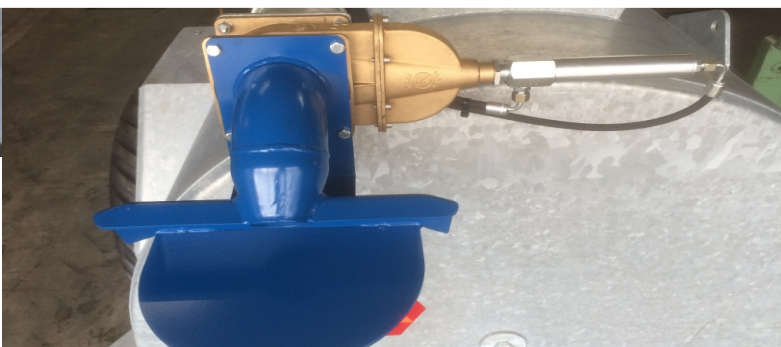

ØRUM-GYLLEVOGN

ØRUM-Gyllevogne er fremstillet efter gode Danske håndværksmæssige traditioner. Det betyder en solid og gennemtænkt konstruktion.

Spredde pumpe med rustfri aksel og lejebox adskilt fra gyllen. Kraftig stål skærm om cardan.

Spredde pumpe med rustfri aksel og lejebox adskilt fra gyllen. Kraftig stål skærm om cardan.

Spreaderen giver et meget jævnt og ensartet spreddebillede.

Stenfælde for beskyttelse af pumpen

Forberedt til Trevejshane

Automatisk lukke i fyldetrakt.

Hydraulisk drejebær højtryks kanon
Højdeindstilling som fast, eller hydraulisk regulerbar.

Højtrykspumpe for kanon.

Standard Superspreder.(extraudstyr)

Voegelsang Superspreder