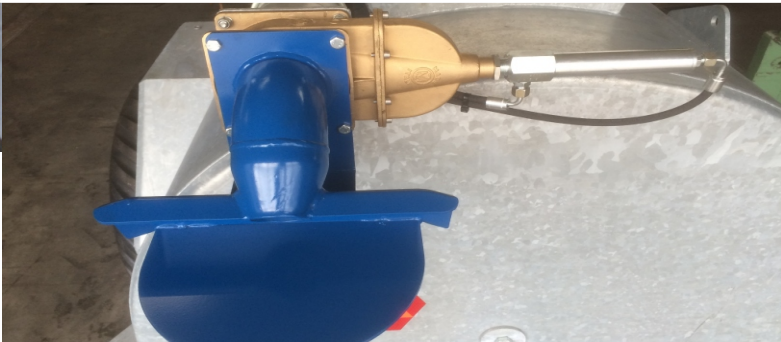

Hydraulisk skydeventil på tømmerør.