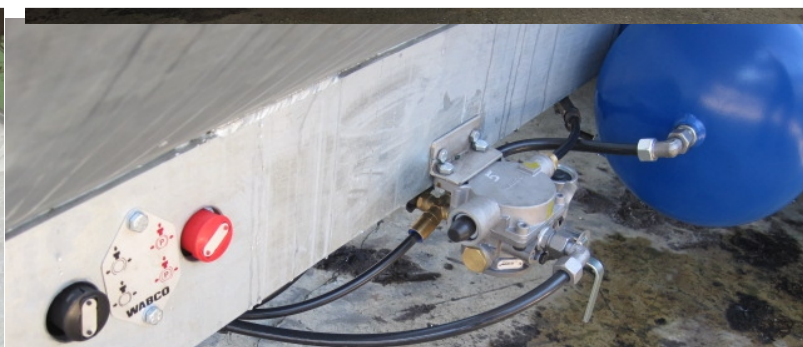

Trykluftbremser