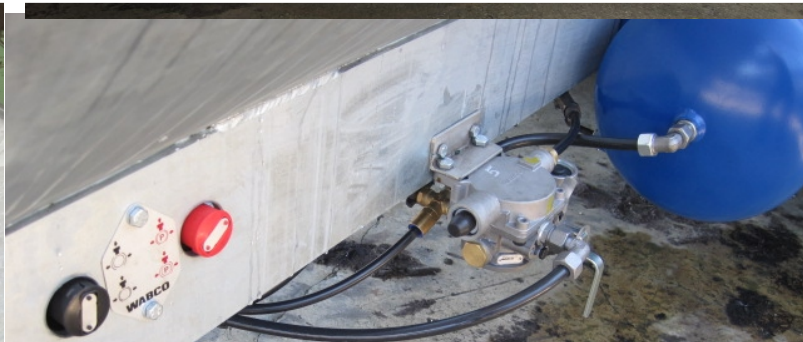

Trykluftbremser